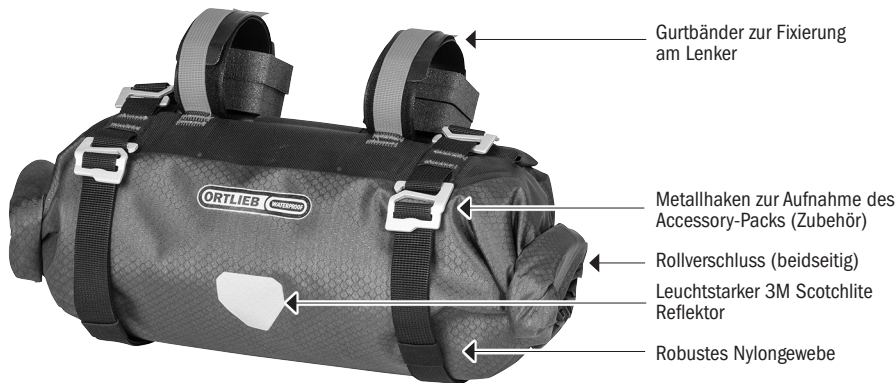

PRODUCT INFO

HANDLEBAR-PACK S BIKEPACKING

Kompakte, wasserdichte Lenkertasche

Tipp RADtouren,
Top-Produkt
1/2018

Höhe/cm	Breite/cm	Tiefe/cm	Vol./L	Gew./g
16	40	16	9	375

SPEZIFIKATIONEN:

- + Kompakte wasserdichte Gepäckrolle mit beidseitigen Rollverschlüssen für den Lenker
- + Ideale Lenkertasche für Bike-Packing
- + Besonders geeignet für das Verpacken eines Schlafsackes oder einer Isomatte (zwei Öffnungen)
- + Leichter und schneller Zugriff von beiden Seiten
- + Leichtes, robustes PU-beschichtetes Nylongewebe
- + 4 Distanzstücke
- + Gurtband mit Distanzstück zur Fixierung am Steuerrohr
- + 2 Gurtbänder mit Klettverschluss und Kompressionsgurten zur Fixierung am Lenker
- + 4 Haken für die Aufnahme des separat erhältlichen Accessory-Packs
- + Kompressionsriemen auf der Außenseite
- + Robuste Innenversteifung für mehr Stabilität
- + Ausgeglichene Gewichtsverteilung am Rad
- + Geeignet für die Montage an Carbon-Lenkern
- + 3M Scotchlite Reflektor
- + Maximale Zuladung: 5 kg

Lieferumfang: Kompakte Lenkertasche mit Kompressionsriemen, Distanzstücken, Innenversteifung

Separat erhältliches Zubehör: Accessory-Pack

Hinweis: Zur Erreichung des Schutzgrades IP64 (6=staubdicht, 4=spritzwassergeschützt aus allen Richtungen) muss der Verschluss 3-4x eingerollt werden.