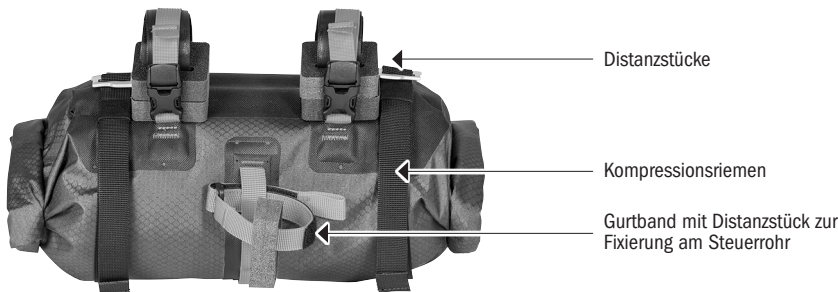

PRODUCT INFO

HANDLEBAR-PACK S BIKEPACKING

Kompakte, wasserdichte Lenkertasche

Tipp RADtouren,
Top-Produkt
1/2018

Höhe/cm	Breite/cm	Tiefe/cm	Vol./L	Gew./g
16	40	16	9	375

SPEZIFIKATIONEN:

- + Kompakte wasserdichte Gepäckrolle mit beidseitigen Rollverschlüssen für den Lenker
- + Ideale Lenkertasche für Bike-Packing
- + Besonders geeignet für das Verpacken eines Schlafsackes oder einer Isomatte (zwei Öffnungen)
- + Leichter und schneller Zugriff von beiden Seiten
- + Leichtes, robustes PU-beschichtetes Nylongewebe
- + 4 Distanzstücke
- + Gurtband mit Distanzstück zur Fixierung am Steuerrohr
- + 2 Gurtbänder mit Klettverschluss und Kompressionsgurten zur Fixierung am Lenker
- + 4 Haken für die Aufnahme des separat erhältlichen Accessory-Packs
- + Kompressionsriemen auf der Außenseite
- + Robuste Innenversteifung für mehr Stabilität
- + Ausgeglichene Gewichtsverteilung am Rad
- + Geeignet für die Montage an Carbon-Lenkern
- + 3M Scotchlite Reflektor
- + Maximale Zuladung: 5 kg

Lieferumfang: Kompakte Lenkertasche mit Kompressionsriemen, Distanzstücken, Innenversteifung

Separat erhältliches Zubehör: Accessory-Pack

Hinweis: Zur Erreichung des Schutzgrades IP64 (6=staubdicht, 4=spritzwassergeschützt aus allen Richtungen) muss der Verschluss 3-4x eingerollt werden.