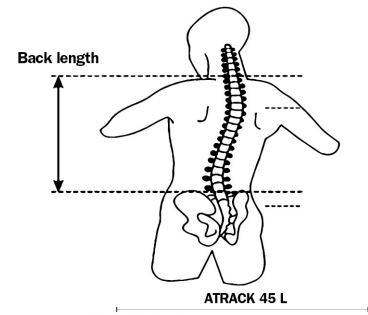

## BACK LENGTH ADJUSTMENT

| ATRACK 25/35 |       | ATRACK 45 L |       |       |       |           |
|--------------|-------|-------------|-------|-------|-------|-----------|
| S            | S-M   | M           | M-L   | L     | L-XL  | XL*       |
| 43/17        | 46/18 | 48/19       | 50/20 | 53/21 | 56/22 | 58,5/23** |

\*Size marking on the Atrack carrying system. \*\*Back length (cm/in.)

| Größe | Höhe/cm | Breite/cm | Tiefe/cm | Volumen/L | Gewicht/g | maximale Zuladung/kg |
|-------|---------|-----------|----------|-----------|-----------|----------------------|
| 25 L  | 56      | 26        | 25       | 25        | 1430      | 10                   |
| 35 L  | 59      | 28        | 27       | 35        | 1470      | 13                   |
| 45 L  | 62      | 32        | 30       | 45        | 1560      | 16                   |