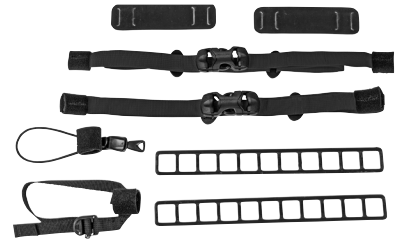

## ATRACK

Zubehör und Anwendungsbeispiele

### SEPARAT ERHÄLTLICHES ZUBEHÖR

Hydration System

Attachment Kit for Helmets

Attachment Kit for Gear  
(für Teleskopstöcke, Snowboard, Ski)