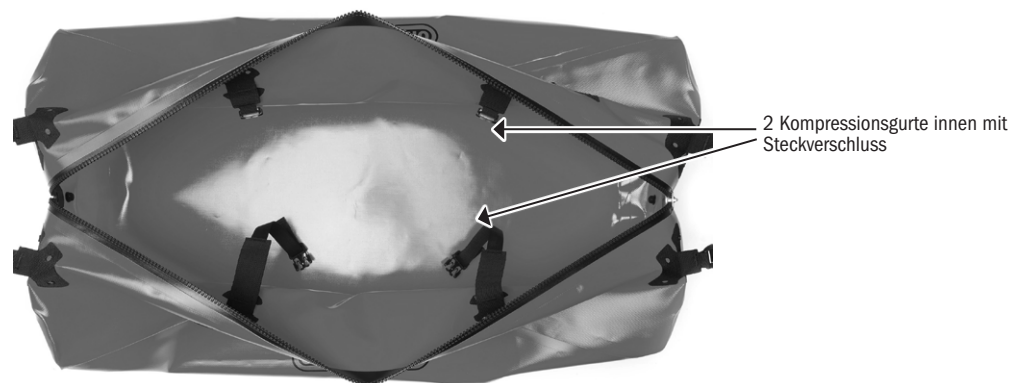

## BIG-ZIP

Expeditionstasche mit Rucksackfunktion

Höhe/cm	Breite/cm	Tiefe/cm	Vol./L	Gew./g
30	92	50	140	1595

### SPEZIFIKATIONEN:

- + Große Reise- und Expeditionstasche mit wasserdichtem TIZIP-Reißverschluss und Rucksackträgern
- + Geeignet für den Transport umfangreicher Ausrüstung (Sport, Trekking, Rafting, etc.)
- + Vier Tragegriffe, zwei seitlich, zwei oben
- + Durch breite verstellbare Rucksackträger auf dem Rücken tragbar
- + Optimierter Zugriff durch verlängerten TIZIP-Reißverschluss
- + Reißfestes Polyestergewebe
- + Bequemes Tragen durch zwei Personen möglich
- + Leicht zu reinigen
- + Kompressionsgurte innen zum Fixieren und Komprimieren des Gepäcks
- + Abspannung und Sicherung an Fahrzeugen mit separat erhältlichen Gurten möglich

**Lieferumfang:** Tasche mit Rucksackträgern, Kompressionsgurten und Tragegriffen

**Hinweis:** Zur Erreichung des Schutzgrades IP67 (6=staubdicht, 7=geschützt gegen Eindringen von Wasser bei zeitweiligem Untertauchen; Tiefe: 1m/Produktunterkante; Dauer 30 Minuten) muss der Reißverschluss komplett geschlossen sein.