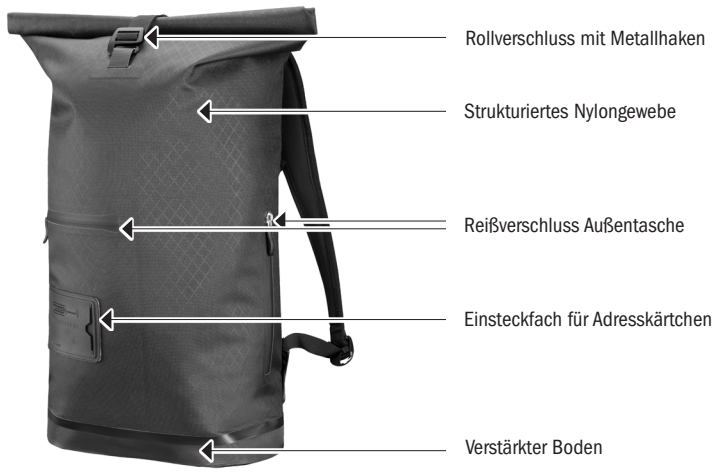

PRODUCT INFO

DAYPACK METROSPHERE 21 L

Daypack für den Traveller

Innenansicht

Einsteckfach

Abmessungen außen	Höhe/cm	Breite/cm	Tiefe/cm	Vol./L	Gew./g	max. Zuladung/kg
Daypack	50	30	15,5	21	830	8
Notebookfach	39	27	2,5			

SPEZIFIKATIONEN:

- + Business Daypack mit Rollverschluss
- + Strukturiertes, leichtes PU-Gewebe
- + Einsteckfach außen für Adresskärtchen
- + 2 Reißverschlussaußentaschen (nicht wasserdicht)
- + Gepolstertes Laptopfach (39 x 27 x 2,5 cm) mit Organizerfunktion und aufgesetztem Reißverschlussfach
- + Rollverschluss mit Metallhaken
- + Bequeme TPU-Rückenpolster mit Ventilationskanälen
- + Konturierte Träger
- + Tragegriff
- + Innenlining mit Reflektor-Symbol Aufdruck

Lieferumfang: Daypack Metrosphere 21 L, Adresskärtchen aus wasserbeständigem Papier

Achtung: Wird das Produkt komplett untergetaucht, kann durch den Verschluss Wasser eindringen

Hinweis: Zur Erreichung des Schutzgrades IP64 (6=staubdicht, 4=spritzwassergeschützt aus allen Richtungen) muss der Verschluss 3-4x eingerollt werden.