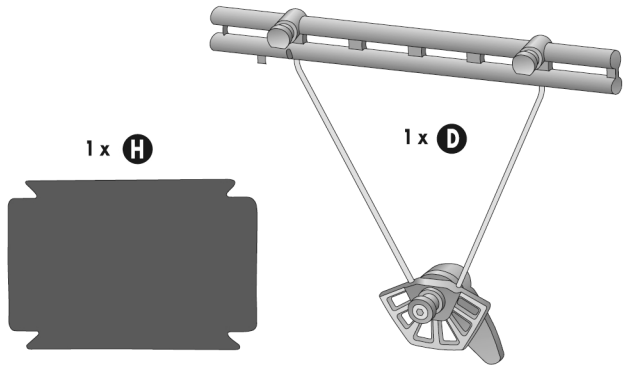

VARIO 26L QL3.1
VARIO 20L QL3.1

- DE MONTAGEANWEISUNG
- GB ASSEMBLY INSTRUCTIONS
- FR INSTRUCTIONS DE MONTAGE
- IT ISTRUZIONI DI MONTAGGIO
- NL MONTAGE HANDLEIDING
- DK MONTERINGSVEJLEDNING
- ES INSTRUCCIONES DE MONTAJE
- SE MONTERINGSANVISNING
- NO MONTERINGSANVISNING
- FI ASENNUSOHJEET
- PL INSTRUKCJA MONTAZU
- JP 装着方法

26L

- 2 x **A**  2 x **E**  1 x 
- 2 x **B**  2 x **F** 
- 2 x **C**  2 x **G** 

20L

- 2 x **A**  2 x **E**  1 x 
- 2 x **B**  2 x **F** 
- 2 x **C**  2 x **G** 

! ONLY FOR 26L VERSION

ACCESSORIES

- = + # F78103 RACK THREE
- = + # F78104 QUICK RACK
- = + # F78105 QUICK RACK LIGHT