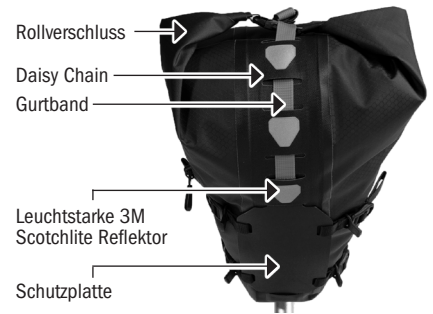

PRODUCT INFO

SEAT-PACK QR

Wasserdichte Satteltasche mit Seat-Lock Befestigungssystem

Höhe/cm	Breite/cm	Tiefe/cm	Vol./L	Gew./g	max. Zuladung/ kg
28	48	22	13	625	3-5

SPEZIFIKATIONEN:

- + Wasserdichte Satteltasche mit Rollverschluss
- + Seat-Lock Befestigungssystem für schnelle Montage
- + Tasche besitzt eine Innenversteifung und vier Kompressionsgurte; dadurch wird der Inhalt sehr gut an Sattel und Sattelstütze fixiert
- + Kompatibel mit Standardsattelstützen zwischen 22 und 35 mm Durchmesser
- + Kompatibel mit absenkbar Sattelstützen durch zusätzliche Adapterschelle (Höhe: 4,3cm)
- + Ideal für Bikepacking, Alpencross, Touren
- + Montage über Hebel am Sattelgestell und über haftstarken Klettverschluss
- + Leichtes, robustes PU-beschichtetes Nylongewebe
- + Ventil mit Griffschleife zur Komprimierung des Packvolumens
- + Elastische Kordelfixierungen auf der oberen Außenseite für schnelles Verstauen von zusätzlicher Ausrüstung
- + Eine Schutzplatte an der Unterseite verhindert Beschädigungen durch Reifenkontakt
- + Rückstandslos entfernbar
- + Daisy Chain zur Befestigung von Rücklicht oder weiterer Ausrüstung
- + 3M Scotchlite Reflektoren
- + Maximale Zuladung 3 bis 5 kg abhängig von der Position der Haken
- + Benötigt ca. 3 cm Platz an der Sattelstütze

Lieferumfang: Satteltasche mit Seat-Lock Befestigungssystem, Adapterschelle für absenkbar Sattelstützen

Achtung: Nicht geeignet für Carbon Sättel und für die Montage an Carbon-Sattelstützen

Hinweis: Zur Erreichung des Schutzgrades IP64 (6=staubdicht, 4=spritzwassergeschützt aus allen Richtungen) muss der Verschluss 3-4x eingerollt werden.