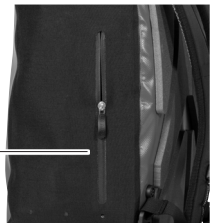

Tragegriff

Halterung für Rücklicht, Helm (nicht enthalten)

Volumen Angabe

Reflektierendes, vertikales Logo

Roll-Klett-Verschluss

Ergonomische Schulterträger

Schaumrückenpolster

Verstellbarer, abnehmbarer Brustgurt

Reflexgarn für besseres Gesehenwerden bei Dunkelheit

Kantenschutz an den Ecken der Rückseite

Verstellbarer, abnehmbarer Hüftgurt

### Größe 29L:

Reißverschluss-Außentasche (nicht wasserdicht)

Größe	Höhe/cm	Breite/cm	Tiefe/cm	Vol./L	Gew./g	maximale Zuladung/kg
17 L	45	28	14	17	810	10
23 L	50	30	16	23	880	10
29 L	50	33	21	29	1070	10
Laptopfach	36/14.2	24.5/9.6	2.5/1.0			