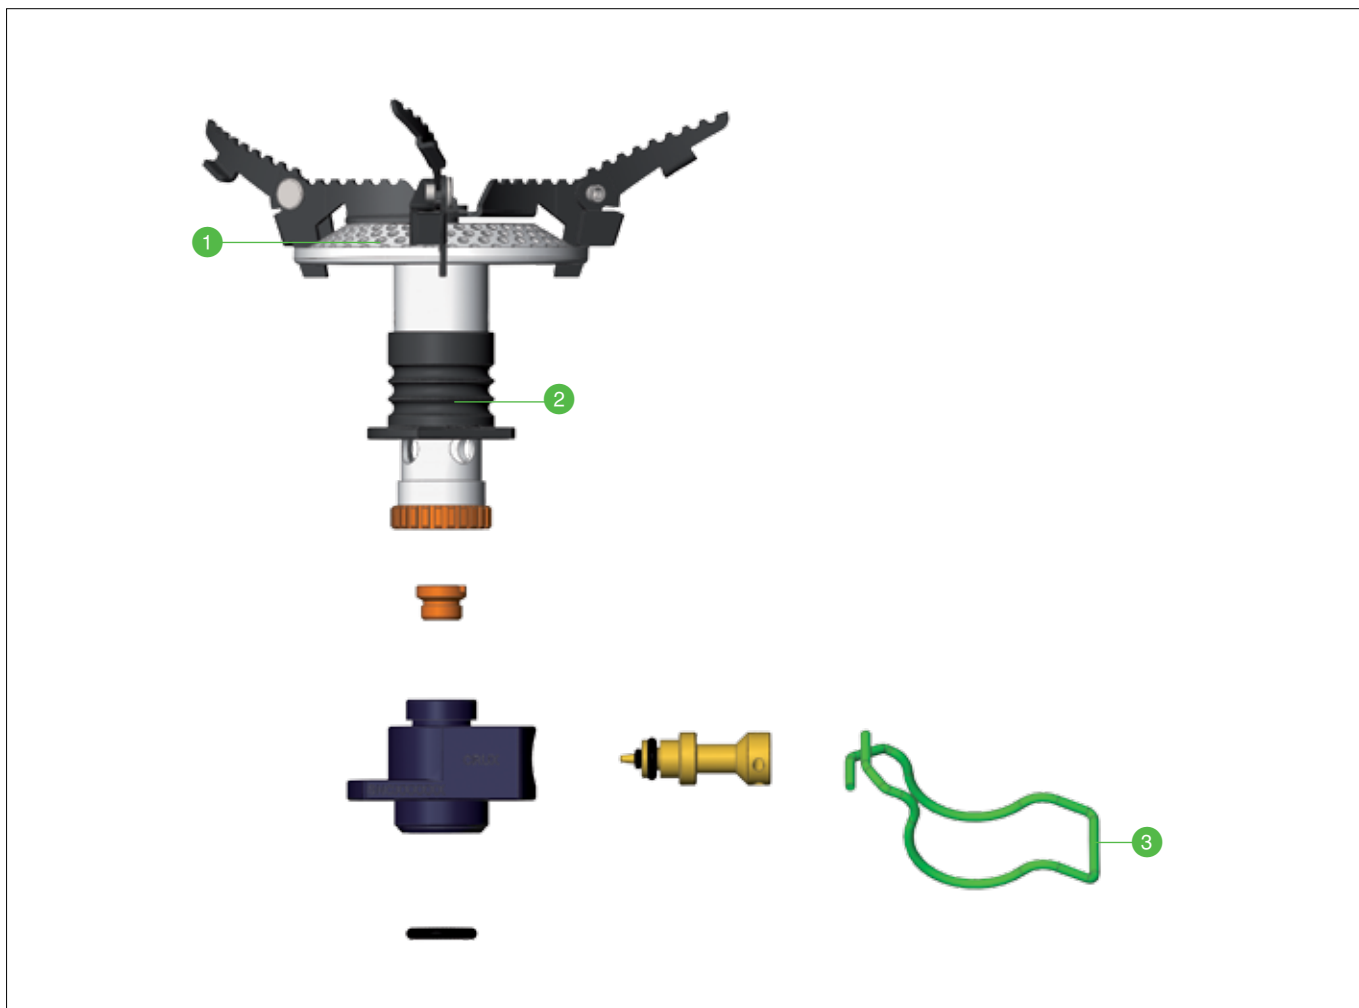

### OPTIMUS CRUX - der extrem kompakte Gaskocher

#### PRODUKTMERKMALE

Brennstoff:	Butan/Propan Gaskartuschen
ø Brenndauer:	Bis zu 90 Minuten bei voller Leistung (mit 220 g Gaskartusche)
ø Kochzeit:	Für 1 Liter Wasser ca. 3 Minuten
Leistung:	Watt: 3000 BTU: 10'200
Gewicht:	83 g
Masse:	76 x 57 x 34 mm (offen) 84 x 57 x 34 mm (gefaltet)
Garantie:	2 Jahre
Material:	Stahl, Aluminium
Zubehör:	Neopren-Kochertasche
Artikel-Nr.:	8019260 Optimus Crux

#### SCHEMATISCHE DARSTELLUNG

- 1 Brennerkopf
- 2 Schnappriegler
- 3 Brennstoffregler

Änderungen vorbehalten