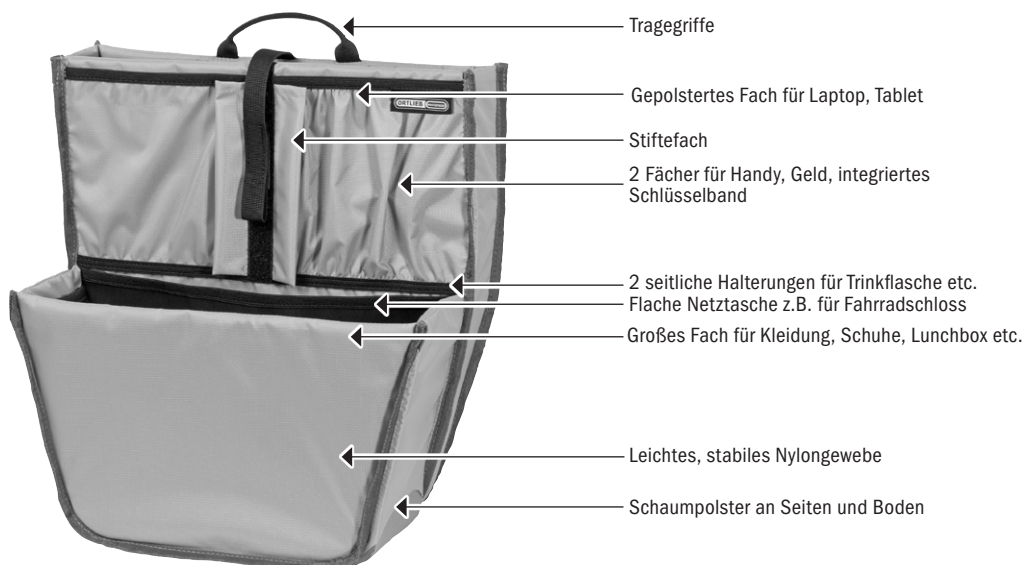

PRODUCT INFO

COMMUTER INSERT FOR PANNIERS

Office Organizer für Radtaschen

Abmessungen	Höhe/cm	Breite/cm	Tiefe/cm	Gew./g
Insert	33	23/32	16	500
Laptopfach	33	22/30	4	

SPEZIFIKATIONEN:

- + Office-Organizer für Radtaschen
- + Zur Verwendung als Einsatz in der Radtasche
- + Nylongewebe
- + Ideal für Pendler
- + Hilft Ordnung zu halten
- + Sicherer Transport von Laptop, Tablet, Handy, Unterlagen etc.
- + Separates Fach für Flasche, Werkzeug, Energieriegel, Lunch etc.
- + Mittelfach für Reservekleidung, Schuhe, Proviant
- + Stabil und standfest auch in leerem Zustand
- + Zugriff auf vorhandene Innentasche der Radtasche möglich
- + Passend für alle Back-Roller Modelle und Produkte mit gleicher Form (z.B. Bike-Packer, Velo-Shopper)

Lieferumfang: Commuter-Insert for Panniers

Hinweis: Nicht wasserdicht